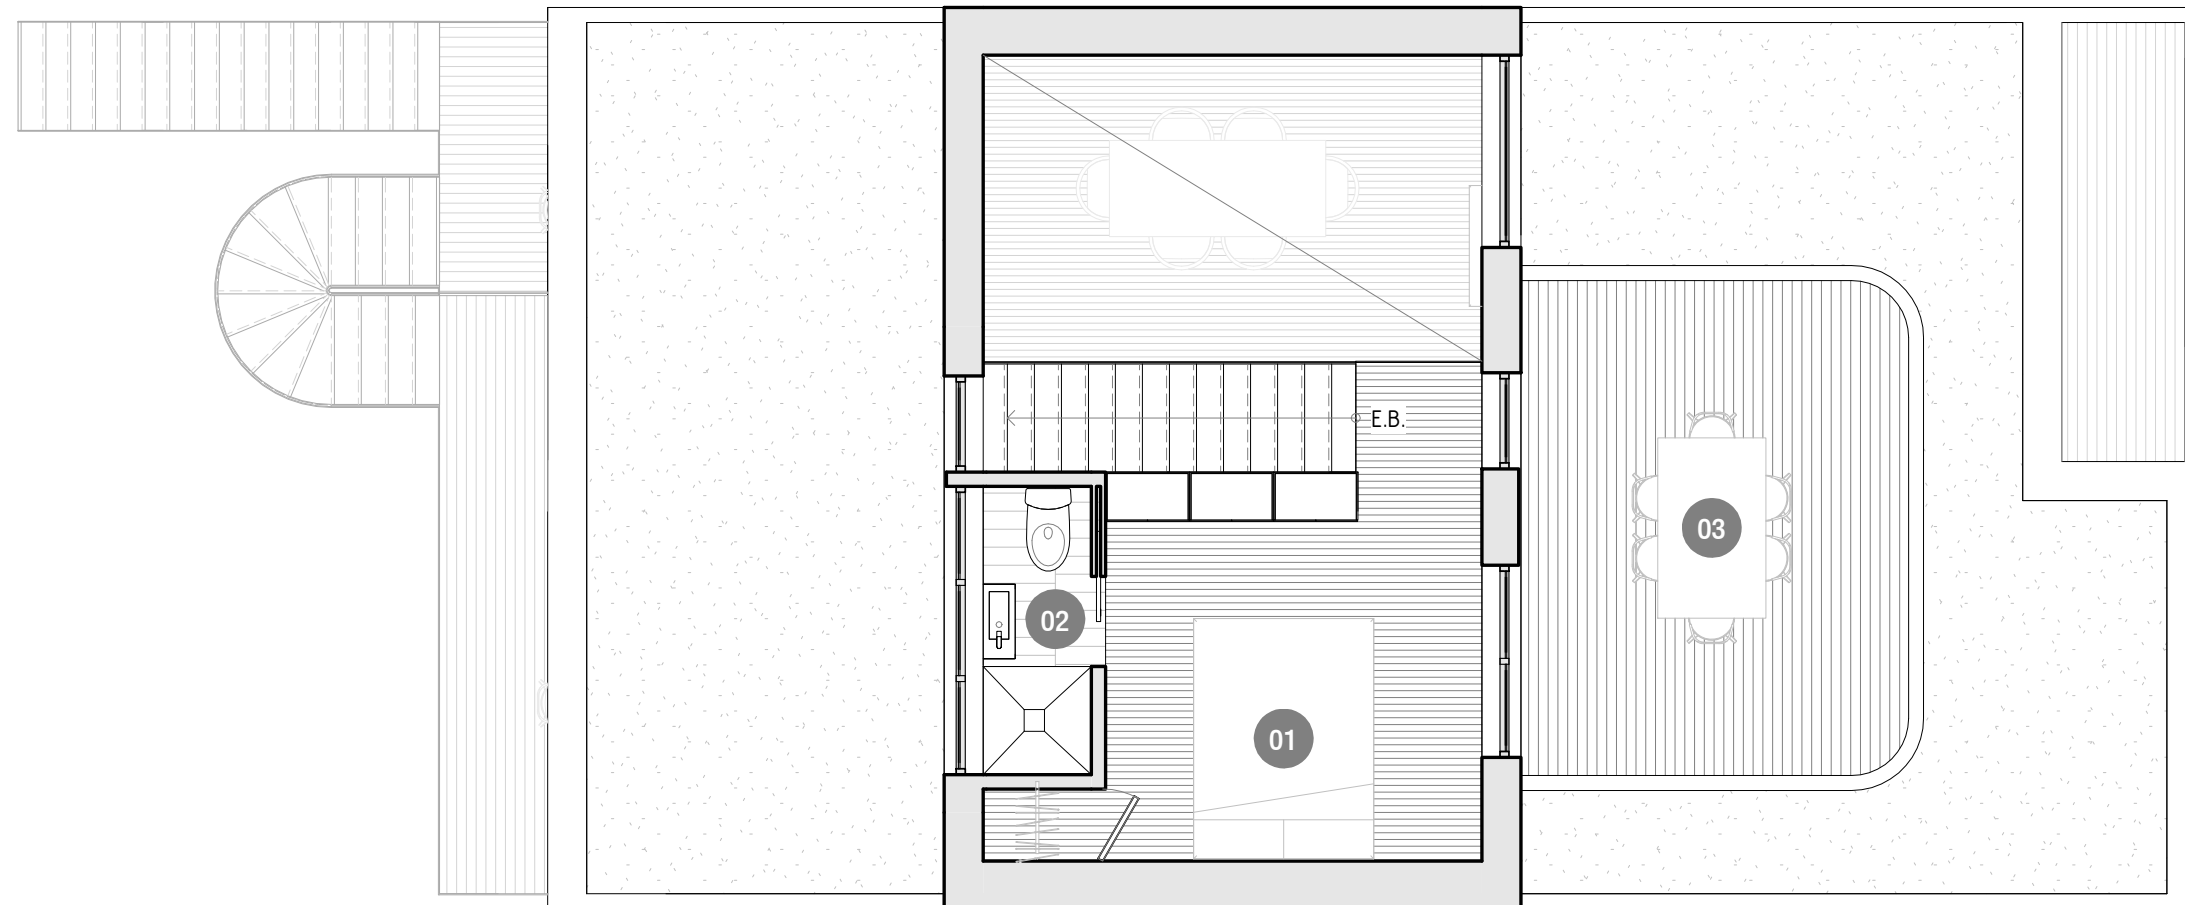

#	NOM	DIMENSIONS
01	CHAMBRE	12'-5" x 10'-10"
02	SALLE DE BAIN	8'-0" x 3'-0"
03	TERRASSE MEZZANINE	12'-10" x 10'-9"

SÉRIE
M

MEZZANINE

SUPERFICIE BRUTE
450 PC

NOTE: Les plans sont sujets à certains changements sans préavis. Les superficies brutes indiquées incluent les murs extérieurs et mitoyens. L'aménagement mobilier est illustré pour des fins de représentation et n'est pas inclus.